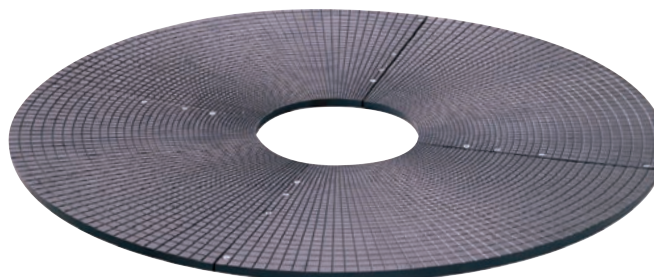

LES GRILLES D'ARBRE

SAINT-DENIS RONDE grille d'arbre

Fonte. 4 éléments. Epaisseur 35 mm

Références	Diam int.	Diam ext.
480-1500	480	1520
600-1500	600	1520
720-1500	720	1520

Les dimensions extérieures comprennent le cadre.

AGORA RONDE grille d'arbre

Fonte. 4 éléments. Epaisseur 35 mm

Références	Diam int.	Diam ext.
500-1000	500	1033
500-1200	500	1230
500-1500	500	1520
600-1000	600	1033
600-1200	600	1230
600-1500	600	1520
700-1000	700	1033
700-1200	700	1230
700-1500	700	1520

Les dimensions extérieures comprennent le cadre.
Configurations possibles.
Réservations tuteurs.
Réservations projecteurs.

Sauf diam. 1000

ARBORIS grille d'arbre

Fonte. 4 éléments. Epaisseur 35 mm

Références	Diam int.	Diam ext.
400-2000	400	2020
500-2000	500	2020
600-2000	600	2020
700-2000	700	2020
1500-2000	1500	2020

Les dimensions extérieures comprennent le cadre.

Sauf diam. 1500

Saint-Denis ronde
Agora ronde
Arboris

Lignes

Assises

Bornes et Potelets

Barrières

Supports Vélo